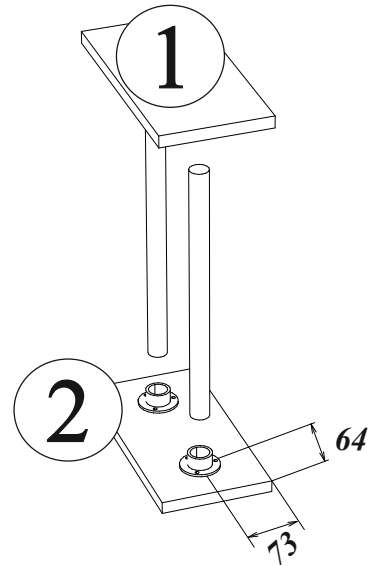

Уважаемый покупатель!

В целях сохранности наша мебель поставляется в разобранном виде. Напоминаем, что в стоимость изделия услуга сборки не включена. Если Вы предпочли собрать мебель самостоятельно, надеемся, что процесс сборки доставит Вам удовольствие и не займет много времени.

При покупке мебели настоятельно рекомендуем убедиться в наличии всех деталей, сверяясь с комплекточной ведомостью, т.к. после сборки изделия претензии по количеству и качеству сборочных единиц не принимаются.

Во избежание недоразумений, просим внимательно следовать алгоритму сборки изделия.

Рекомендации по сборке.

Перед началом сборки и дальнейшей эксплуатации внимательно ознакомьтесь с настоящим руководством и следуйте его рекомендациям.

Для Вашего удобства рекомендуем собирать мебель вдвоем, на ровной поверхности, соблюдая последовательность согласно представленной схеме.

Правила пользования и эксплуатации изделия

Уважаемый покупатель, срок эксплуатации мебели напрямую зависит от Вашего бережного отношения к ней:

- Не допускайте попадания воды на изделие во избежание разбухания поверхностей. В случае контакта с водой, насухо протрите поверхность мягкой тканью.
- Не ударяйте поверхность острыми, тяжелыми или твердыми предметами.
- Не ставьте на поверхность раскаленные предмет
- При чистке, во избежание повреждений, не используйте щетки, жесткие ткани, зернистые порошки. Для ухода за мебелью используйте специальные средства, предназначенные для мебели.
- Не допускайте попадания на поверхность веществ, таких как растворители, бензин, обезжиривающие средства и т.п.
- Периодически, в случае ослабления резьбовых соединений, необходима их подтяжка.
- Если у Вас возникает желание самостоятельно модифицировать изделие, помните, что в этом случае наша гарантия на товар распространяться не будет.
- Несоблюдение каких-либо из вышеуказанных условий, повышение возникновения недостатков мебели, являются основанием утраты права на гарантийное обслуживание.

Габаритные размеры:

Высота (мм): 1870

Глубина(мм): 288

Ширина(мм): 850

Комплектация фурнитурой

Обозначение	Наименование	Кол-во	Ед.изм.
	Опора прямоугольная	4	шт.
	Флянец	20	шт.
	Евроключ	1	шт.
	Евровинт	21	шт.
	Навес плоский	2	шт.
	Саморез 3,5x16	80	шт.
	Саморез 3,5x32	4	шт.
	Заглушка для еврвинта	20	шт.

Комплектация деталей

Поз.	Наименование	Длина	Ширина	Кол-во
1	Крышка	850	288	2
2	Крышка	850	288	4
3	Перегородка	350	288	5
4	Труба хром.	346 мм		10

***Качество мебели зависит от качества сборки.
Рекомендуем доверять сборку специалистам.***

Стеллаж № 1

! Внимание !

Для более надежной установки стеллажа рекомендуем его прикрутить к стене. Для этого с обратной стороны к торцу крышки (деталь № 2) необходимо прикрутить прямые навесы. На навесы установить стеллаж.