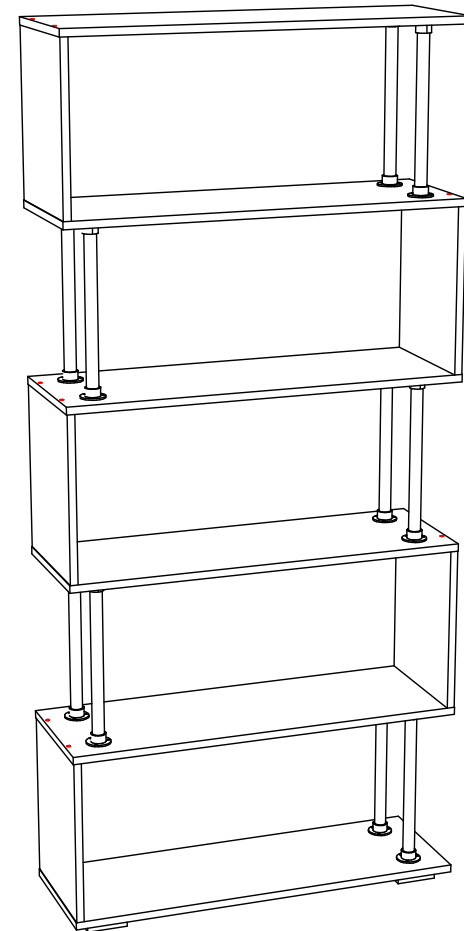

Гарантийные обязательства

Изготовитель гарантирует соответствие изделия требованиям нормативных документов ГОСТ 16371-93 и соблюдение транспортировки и хранения. Гарантия не распространяется на мебель, имеющие механические повреждения (царапины, потертости и т.п.) возникшие при транспортировке, в процессе сборки и эксплуатации, имеющие утолщение щитков от влаги (разбухание) возникшие от неправильного ухода.

В случае приобретения уцененной мебели претензия по качеству и внешнему виду не принимаются.

Срок службы изделия – 7 лет;

Срок гарантии – 1 год со дня продажи набора.

ДАТА ВЫПУСКА «__»_____201 Г.

ШТАМП СКК

ДАТА ПРОДАЖИ «__»_____201 Г.

ШТАМП МАГАЗИНА

ПАСПОРТ Стеллаж № 1

Произведено
Россия ООО «Стендмебель»
440052 г. Пенза, ул. Баумана, д. 30
e-mail: stendmebel@mail.ru
www.stendmebel.ru
тел. 8 (8412) 99-02-53
8 (8412) 99-08-53