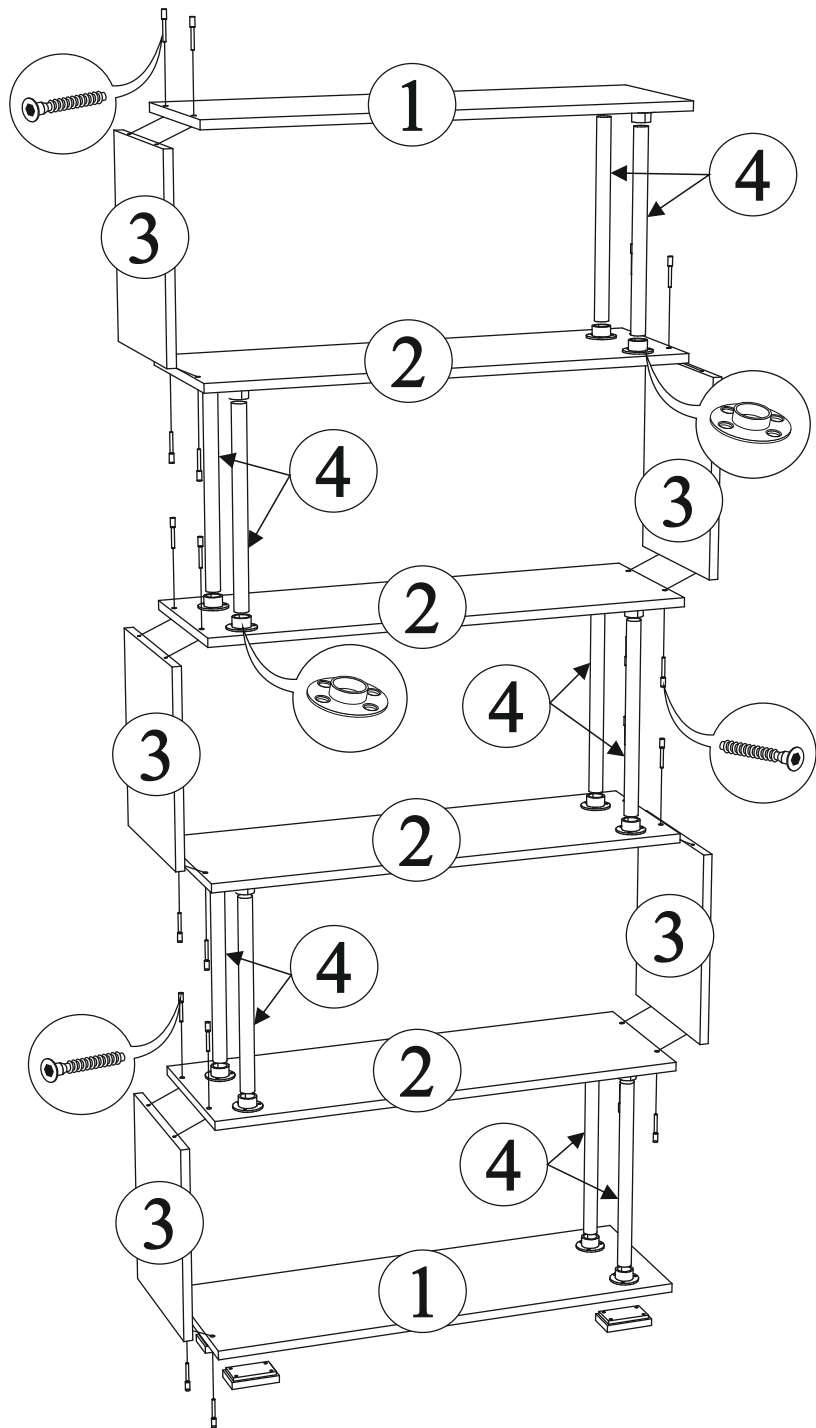

Уважаемый покупатель!

В целях сохранности наша мебель поставляется в разобранном виде. Напоминаем, что в стоимость изделия услуга сборки не включена. Если Вы предпочли собрать мебель самостоятельно, надеемся, что процесс сборки доставит Вам удовольствие и не займет много времени.

При покупке мебели настоятельно рекомендуем убедиться в наличии всех деталей, сверяясь с комплекточной ведомостью, т.к. после сборки изделия претензии по количеству и качеству сборочных единиц не принимаются.

Во избежание недоразумений, просим внимательно следовать алгоритму сборки изделия.

Рекомендации по сборке.

Перед началом сборки и дальнейшей эксплуатации внимательно ознакомьтесь с настоящим руководством и следуйте его рекомендациям.

Для Вашего удобства рекомендуем собирать мебель вдвоем, на ровной поверхности, соблюдая последовательность согласно представленной схеме.

Правила пользования и эксплуатации изделия

Уважаемый покупатель, срок эксплуатации мебели напрямую зависит от Вашего бережного отношения к ней:

- Не допускайте попадания воды на изделие во избежание разбухания поверхностей. В случае контакта с водой, насухо протрите поверхность мягкой тканью.
- Не ударяйте поверхность острыми, тяжелыми или твердыми предметами.
- Не ставьте на поверхность раскаленные предмет
- При чистке, во избежание повреждений, не используйте щетки, жесткие ткани, зернистые порошки. Для ухода за мебелью используйте специальные средства, предназначенные для мебели.
- Не допускайте попадания на поверхность веществ, таких как растворители, бензин, обезжиривающие средства и т.п.
- Периодически, в случае ослабления резьбовых соединений, необходима их подтяжка.
- Если у Вас возникает желание самостоятельно модифицировать изделие, помните, что в этом случае наша гарантия на товар распространяться не будет.
- Несоблюдение каких-либо из вышеуказанных условий, повышение возникновения недостатков мебели, являются основанием утраты права на гарантийное обслуживание.

Габаритные размеры:

Высота (мм): 1870

Глубина(мм): 288

Ширина(мм): 850

Комплектация фурнитурой

Обозначение	Наименование	Кол-во	Ед.изм.
	Опора прямоугольная	4	шт.
	Флянец	20	шт.
	Евроключ	1	шт.
	Евровинт	21	шт.
	Навес плоский	2	шт.
	Саморез 3,5x16	80	шт.
	Саморез 3,5x32	4	шт.
	Заглушка для еврвинта	20	шт.

Комплектация деталей

Поз.	Наименование	Длина	Ширина	Кол-во
1	Крышка	850	288	2
2	Крышка	850	288	4
3	Перегородка	350	288	5
4	Труба хром.	346 мм		10

***Качество мебели зависит от качества сборки.
Рекомендуем доверять сборку специалистам.***

Стеллаж № 1

! Внимание !

Для более надежной установки стеллажа рекомендуем его прикрутить к стене. Для этого с обратной стороны к торцу крышки (деталь № 2) необходимо прикрутить прямые навесы. На навесы установить стеллаж.