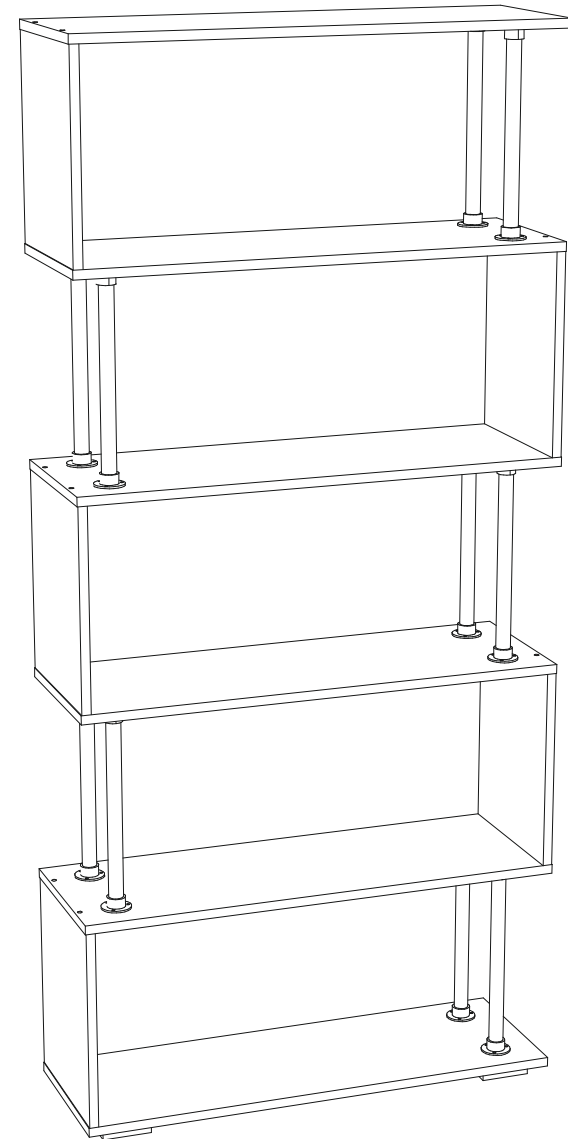

Уважаемый покупатель!

В целях сохранности наша мебель поставляется в разобранном виде. Напоминаем, что в стоимость изделия услуга сборки не включена. Если Вы предпочли собрать мебель самостоятельно, надеемся, что процесс сборки доставит Вам удовольствие и не займет много времени.

При покупке мебели настоятельно рекомендуем убедиться в наличии всех деталей, сверяясь с комплекточной ведомостью, т.к. после сборки изделия претензии по количеству и качеству сборочных единиц не принимаются.

Во избежание недоразумений, просим внимательно следовать алгоритму сборки изделия.

Рекомендации по сборке.

Перед началом сборки и дальнейшей эксплуатации внимательно ознакомьтесь с настоящим руководством и следуйте его рекомендациям.

Для Вашего удобства рекомендуем собирать мебель вдвоем, на ровной поверхности, соблюдая последовательность согласно представленной схеме.

Правила пользования и эксплуатации изделия

Уважаемый покупатель, срок эксплуатации мебели напрямую зависит от Вашего бережного отношения к ней:

- Не допускайте попадания воды на изделие во избежание разбухания поверхностей. В случае контакта с водой, насухо протрите поверхность мягкой тканью.
- Не ударяйте поверхность острыми, тяжелыми или твердыми предметами.
- Не ставьте на поверхность раскаленные предмет
- При чистке, во избежание повреждений, не используйте щетки, жесткие ткани, зернистые порошки. Для ухода за мебелью используйте специальные средства, предназначенные для мебели.
- Не допускайте попадания на поверхность веществ, таких как растворители, бензин, обезжиривающие средства и т.п.
- Периодически, в случае ослабления резьбовых соединений, необходима их подтяжка.
- Если у Вас возникает желание самостоятельно модифицировать изделие, помните, что в этом случае наша гарантия на товар распространяться не будет.
- Несоблюдение каких-либо из вышеуказанных условий, повышение возникновения недостатков мебели, являются основанием утраты права на гарантийное обслуживание.

Габаритные размеры:

Высота (мм): 1870

Глубина(мм): 288

Ширина(мм): 850

Комплектация фурнитурой

Обозначение	Наименование	Кол-во	Ед.изм.
	Опора прямоугольная	4	шт.
	Флянец	20	шт.
	Евроключ	1	шт.
	Евровинт	21	шт.
	Навес плоский	2	шт.
	Саморез 3,5x16	80	шт.
	Саморез 3,5x32	4	шт.
	Заглушка для еврвинта	20	шт.

Комплектация деталей

Поз.	Наименование	Длина	Ширина	Кол-во
1	Крышка	850	288	2
2	Крышка	850	288	4
3	Перегородка	350	288	5
4	Труба хром.	346 мм		10

***Качество мебели зависит от качества сборки.
Рекомендуем доверять сборку специалистам.***

Стеллаж № 1

! Внимание !

Для более надежной установки стеллажа рекомендуем его прикрутить к стене. Для этого с обратной стороны к торцу крышки (деталь № 2) необходимо прикрутить прямые навесы. На навесы установить стеллаж.